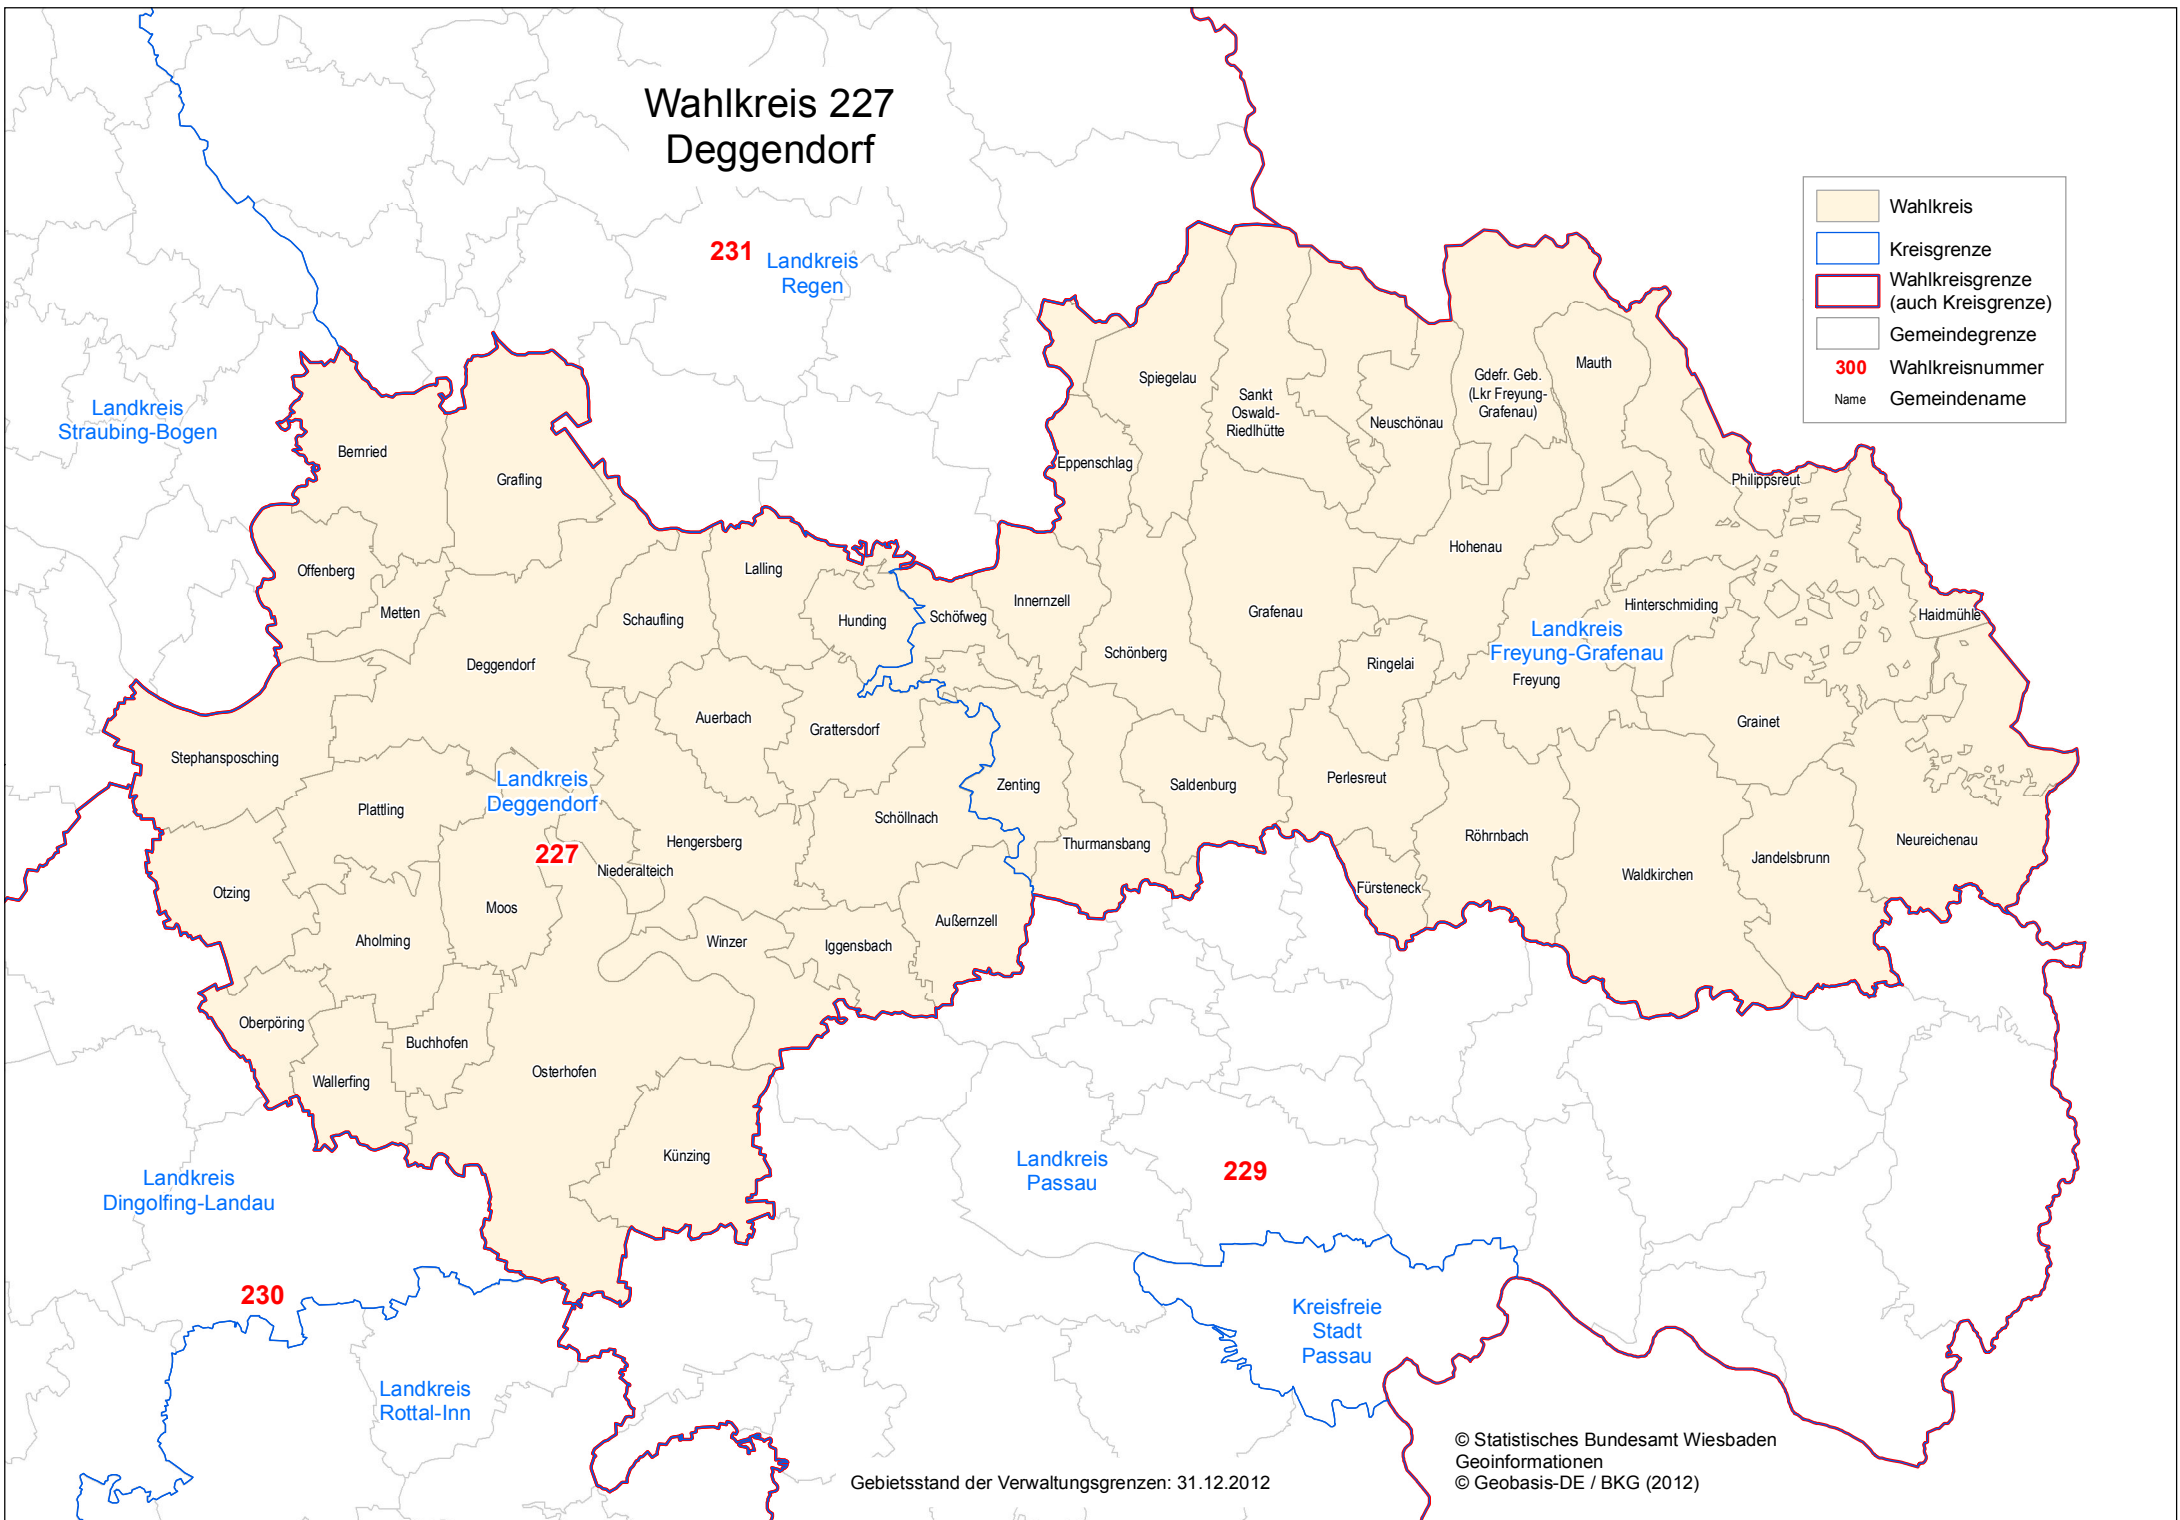

Wahlkreis 227 Deggendorf

	Wahlkreis
	Kreisgrenze
	Wahlkreisgrenze (auch Kreisgrenze)
	Gemeindegrenze
300	Wahlkreisnummer
Name	Gemeindenname

Gebietsstand der Verwaltungsgrenzen: 31.12.2012

© Statistisches Bundesamt Wiesbaden
Geoinformationen
© Geobasis-DE / BKG (2012)