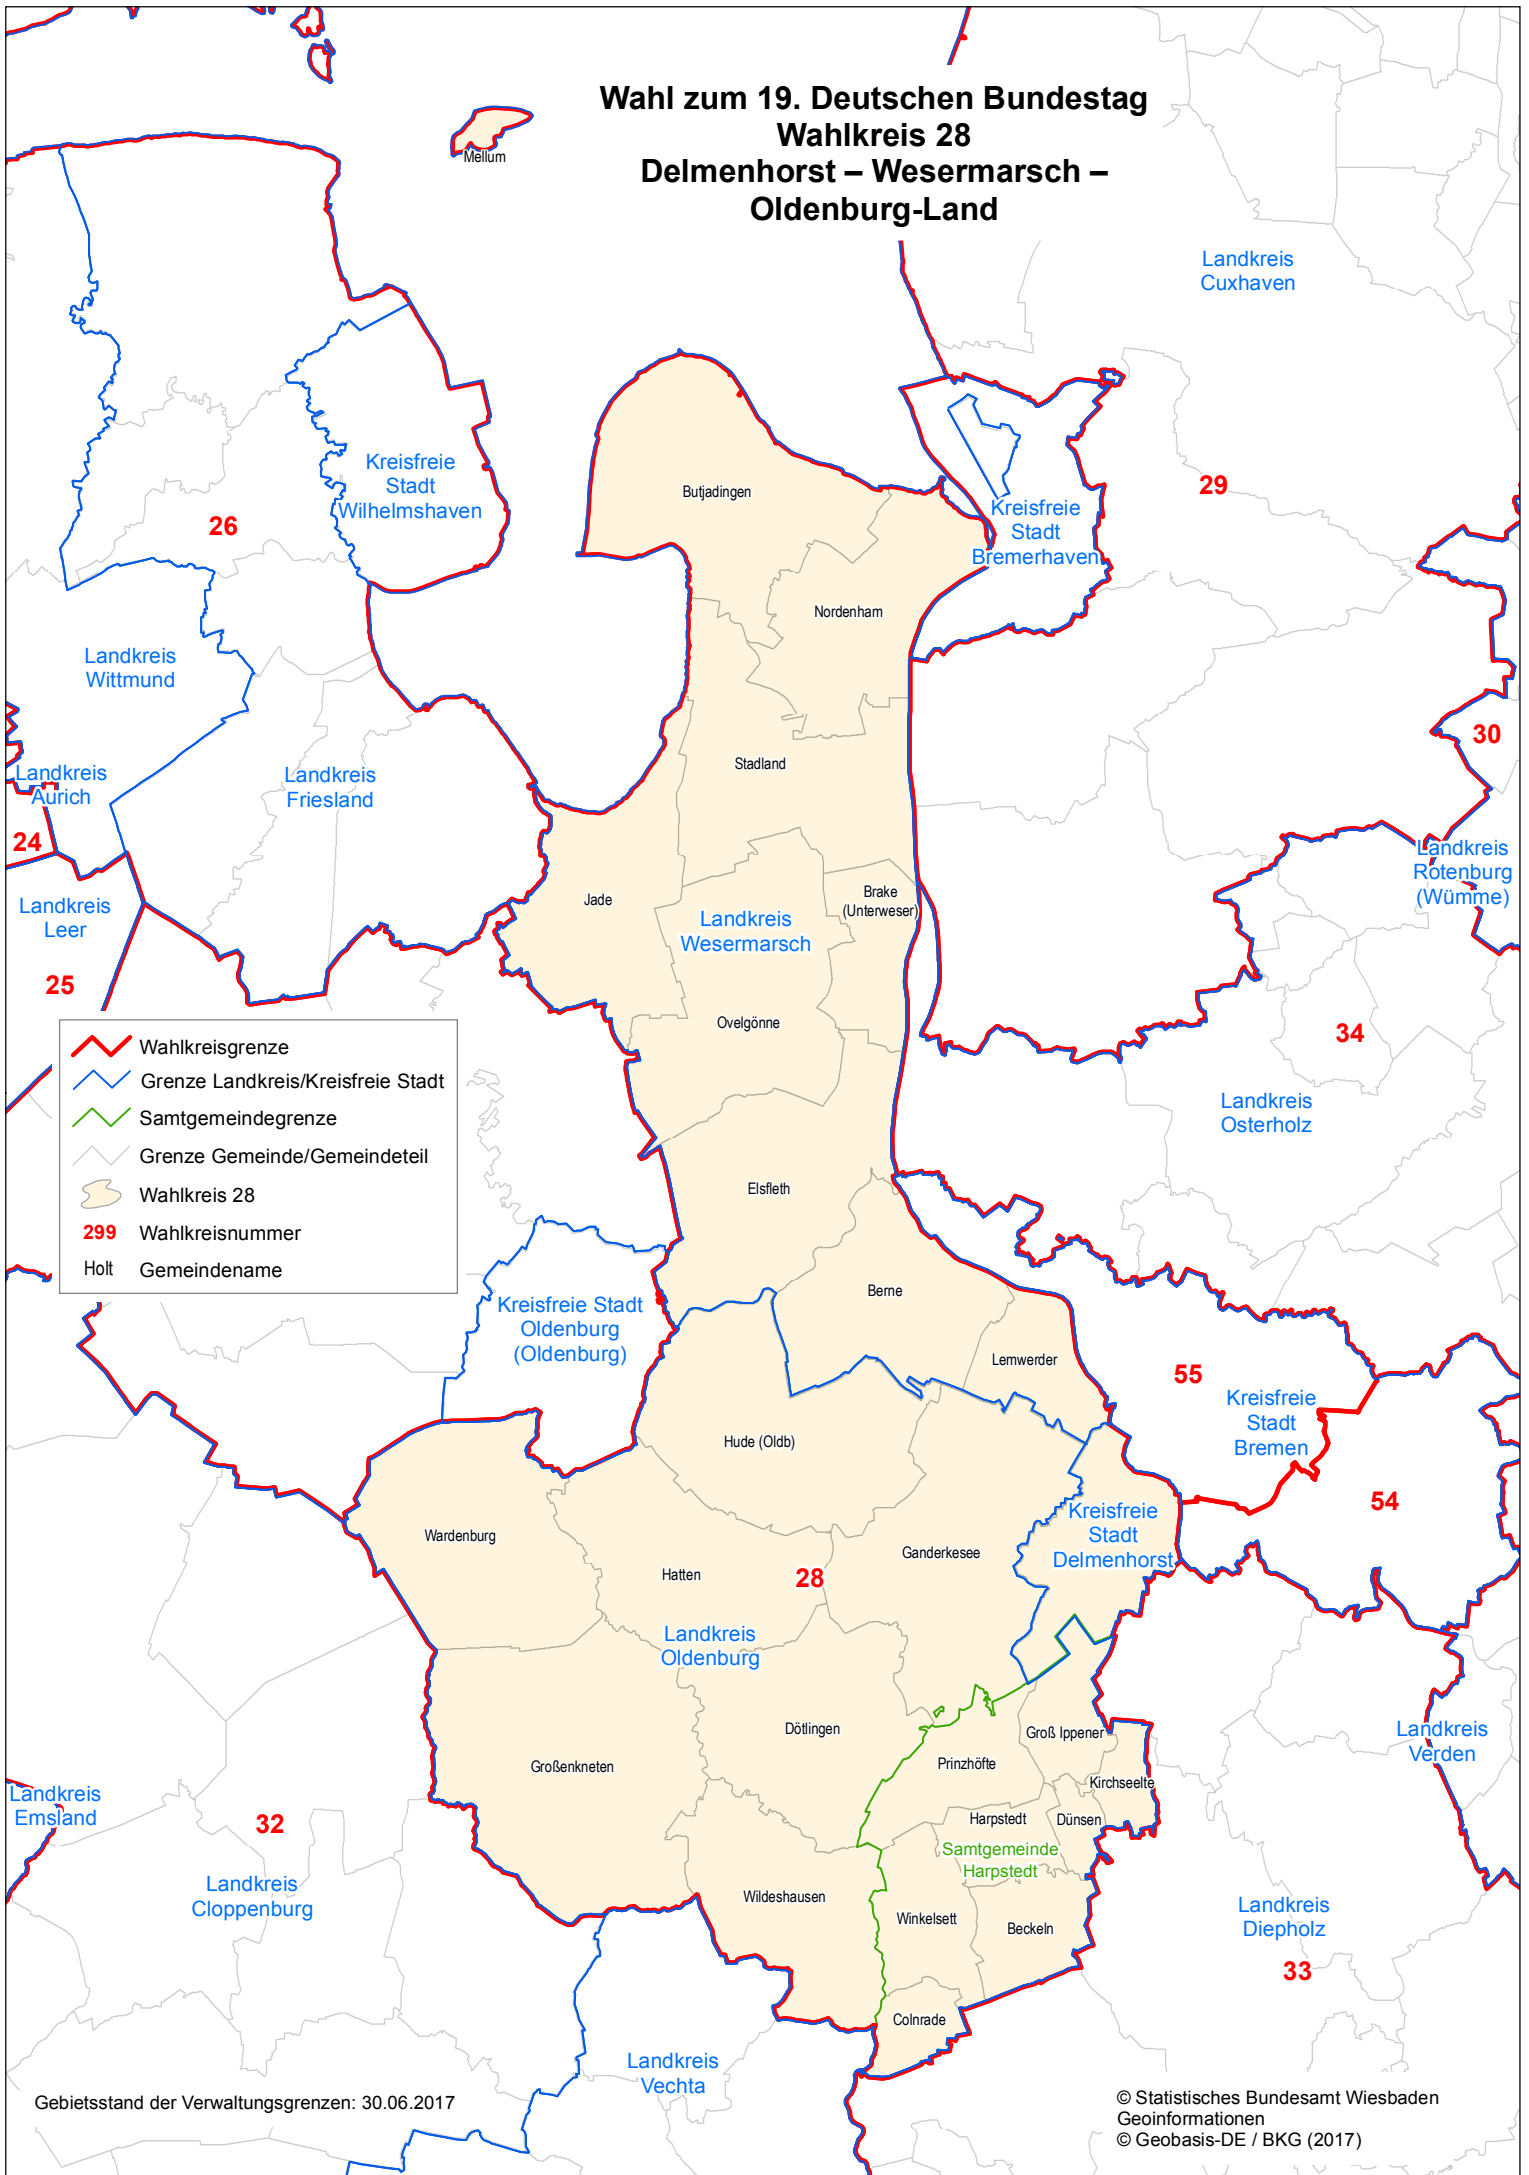

# Wahl zum 19. Deutschen Bundestag

## Wahlkreis 28

### Delmenhorst – Wesermarsch – Oldenburg-Land

	Wahlkreisgrenze
	Grenze Landkreis/Kreisfreie Stadt
	Samtgemeindegrenze
	Grenze Gemeinde/Gemeindeteil
	Wahlkreis 28
<b>299</b>	Wahlkreisnummer
Holt	Gemeindenname

Gebietsstand der Verwaltungsgrenzen: 30.06.2017

© Statistisches Bundesamt Wiesbaden  
 Geoinformationen  
 © Geobasis-DE / BKG (2017)