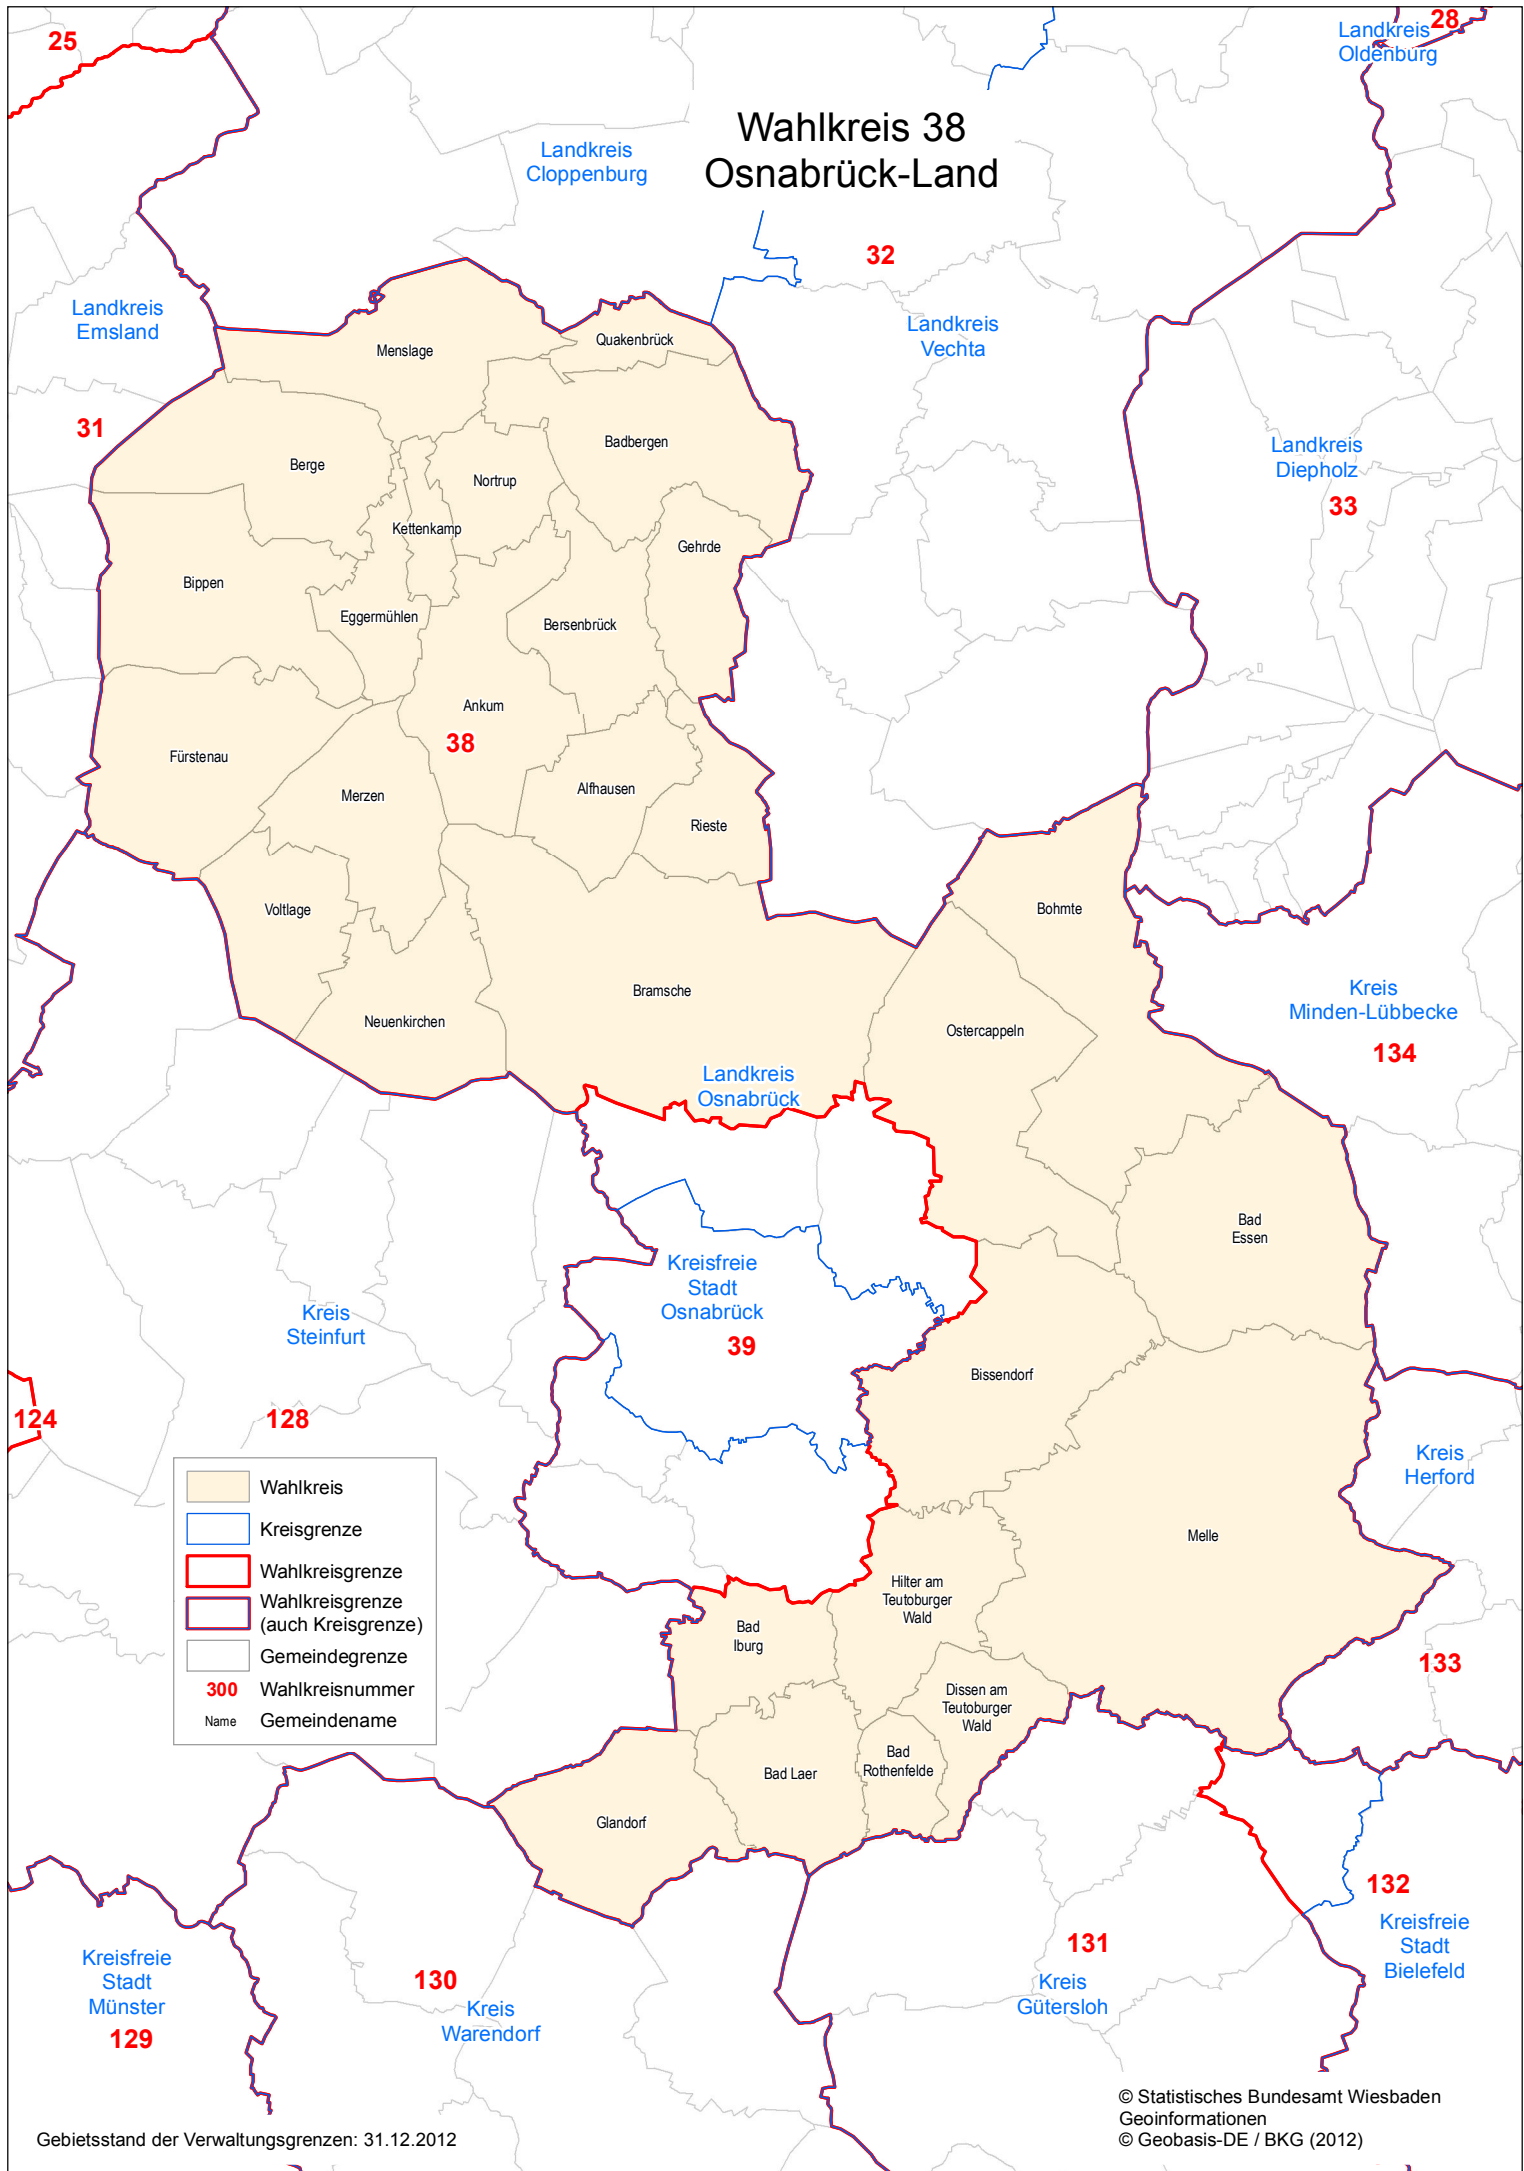

Wahlkreis 38 Osnabrück-Land

	Wahlkreis
	Kreisgrenze
	Wahlkreisgrenze
	Wahlkreisgrenze (auch Kreisgrenze)
	Gemeindegrenze
300	Wahlkreisnummer
Name	Gemeindenname